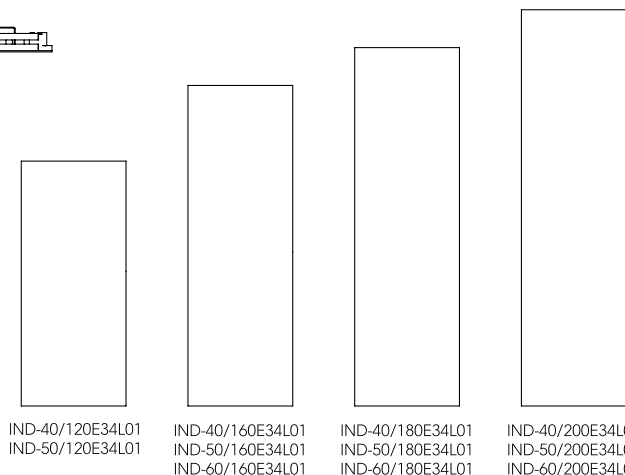

MOC CIEPLNA / THERMAL OUTPUT

75/65/20 °C	474-1157 W
90/70/20 °C	601-1467 W

PODŁĄCZENIE / CONNECTION

DOLNE / BOTTOM	-
DOLNE TYPU "D50" / BOTTOM "D50" TYPE	50 mm
DOLNE TYPU "V" / BOTTOM V-TYPE	-
BOCZNE / TOP BOTTOM SAME END	-
KRZYŻOWE / CROSS-OVER	-
PRZYŁĄCZA / CONNECTOR	G 1/2 "

BUDOWA / BUILD

RURA/KSZTAŁOWNIK / TUBE/PROFILE	Ø 25 mm
KOLEKTOR / MANIFOLD	□ 25 x 25 mm
MATERIAŁ / MATERIAL	wyselekcjonowana stal precyzyjna select precision steel
POWIERZCHNIA / SURFACE	powłoka lakiernicza ekran - lustro na płycie stalowej pokrytej farbą proszkową lacquer-painted, panel - powder-painted mirror on a steel plate

PARAMETRY PRACY / WORKING PARAMETERS

MAX CIŚNIENIE PRACY / MAX. WORKING PRESSURE	1 MPa
MAX TEMP. PRACY / MAX. WORKING TEMPERATURE	95 °C

INNE / OTHERS

STANDARD / STANDARD	grzejnik w kolorze biały silk, z ekranem stalowym w kolorze białym i lustrem w kolorze srebrnym o podłączeniu dolnym o rozstawie 50 mm radiator in white silk colour with white steel panel and silver mirror, with 50 mm pitch bottom connection.
KOMPLET / SET	grzejnik, zestaw montażowy, odpowietrznik, instrukcja, karta gwarancyjna, opakowanie radiator, mounting kit, air vent, manual, guarantee card, packaging

AKCESORIA DEDYKOWANE / DEDICATED ACCESSORIES

ZAWORY I GŁOWICE / VALVES AND HEADS	Z1, Z2, Z4, Z5, Z9, Z10	118
PÓŁKI I WIESZAKI / SHELVES AND RAILS	RS3, RS4	123

IND-60/160E34L01

WARTO ROZMAWIAĆ Masz pytanie? Chcesz wiedzieć więcej?
Po prostu zadzwoń: **54 235 59 05.**

TALK TO US Have you got any questions?
Give us a call at +48 54 235 59 05 ext. 43 or 22

Więcej? Szukasz szczegółowej oferty, porad, ciekawostek, informacji?
Zapraszamy do nas :) Zadzwoń na www.instalprojekt.com.pl lub
www.grzejniki.pl warto.

Need more? Are you after a detailed offer, advice, interesting information?
Just click to www.instalprojekt.eu