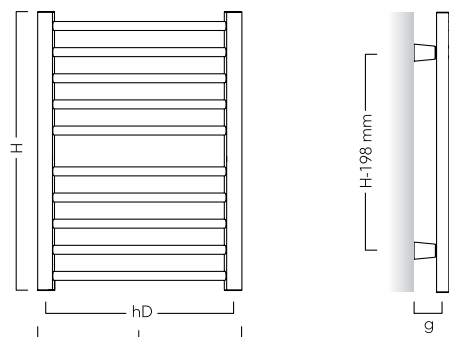

WYMIARY / DIMENSIONS

SZEROKOŚĆ / WIDTH	500 mm
WYSOKOŚĆ / HEIGHT	682 - 1650 mm
GLĘBOKOŚĆ / DEPTH	103 - 117 mm

MOC CIEPLNA / THERMAL OUTPUT

75/65/20 °C	288 - 668 W
90/70/20 °C	360 - 833 W

PODŁĄCZENIE / CONNECTION

DOLNE / BOTTOM	450 mm
DOLNE TYPU "D50" / BOTTOM "D50" TYPE	-
DOLNE TYPU "V" / BOTTOM V-TYPE	-
BOCZNE / TOP BOTTOM SAME END	-
KRZYŻOWE / CROSS-OVER	możliwe / possible
PRZYŁĄCZA / CONNECTOR	G 1/2 "

BUDOWA / BUILD

RURA / PIPE	Ø 22 mm
KOLEKTOR / MANIFOLD	D 40 x 30 mm
MATERIAŁ / MATERIAL	stal steel
POWIERZCHNIA / SURFACE	powłoka lakiemcza lacquer-painted

PARAMETRY PRACY / WORKING PARAMETERS

MAX CIŚNIENIE PRACY / MAX. WORKING PRESSURE	1 MPa
MAX TEMP. PRACY / MAX. WORKING TEMPERATURE	95 °C

INNE / OTHERS

STANDARD / STANDARD	grzejnik w kolorze biały silk o podłączeniu dolnym bottom connection radiator in white silk colour
KOMPLET / SET	grzejnik, zestaw montażowy, odpowietrznik, instrukcja, karta gwarancyjna, opakowanie radiator, mounting kit, air vent, manual, guarantee card, packaging

AKCESORIA DEDYKOWANE / DEDICATED ACCESSORIES

ZAWORY I GŁOWICE / VALVES AND HEADS	Z1, Z2, Z7, Z8, Z9, Z10	118
GRZAŁKI / HEATING ELEMENTS	300W / 600W	116

AMBR-50/120

WARTO ROZMAWIAĆ Masz pytanie? Chcesz wiedzieć więcej?
Po prostu zadzwoń: **54 235 59 05.**

TALK TO US Have you got any questions?
Give us a call at +48 54 235 59 05 ext. 43 or 22

Więcej? Szukasz szczegółowej oferty, porad, ciekawostek, informacji?
Zapraszamy do nas :) zajrzyj na www.instalprojekt.com.pl lub
www.grzejniki.pl warto.

Need more? Are you after a detailed offer, advice, interesting information?
Just click to www.instalprojekt.eu