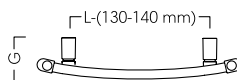

AKCESORIA DEDYKOWANE / DEDICATED ACCESSORIES

ZAWORY I GŁOWICE / VALVES AND HEADS	Z1, Z2, Z7, Z8, Z9, Z10	118
GRZAŁKI / HEATING ELEMENTS	300W / 600W	116

AMBR-50/120