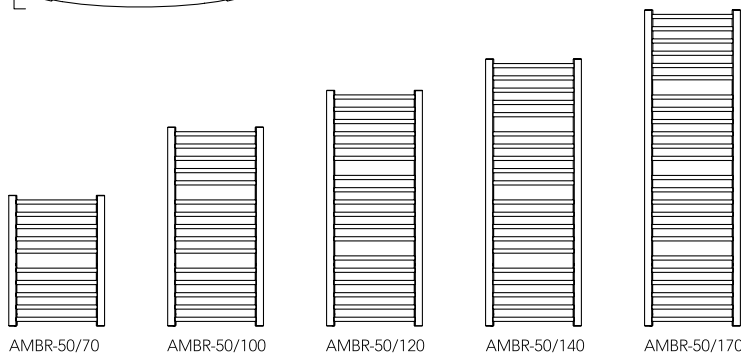

WYMIARY / DIMENSIONS

SZEROKOŚĆ / WIDTH	500 mm
WYSOKOŚĆ / HEIGHT	682 - 1650 mm
GLĘBOKOŚĆ / DEPTH	103 - 117 mm

MOC CIEPLNA / THERMAL OUTPUT

75/65/20 °C	288 - 668 W
90/70/20 °C	360 - 833 W

PODŁĄCZENIE / CONNECTION

DOLNE / BOTTOM	450 mm
DOLNE TYPU "D50" / BOTTOM "D50" TYPE	-
DOLNE TYPU "V" / BOTTOM V-TYPE	-
BOCZNE / TOP BOTTOM SAME END	-
KRZYŻOWE / CROSS-OVER	możliwe / possible
PRZYŁĄCZA / CONNECTOR	G 1/2 "

BUDOWA / BUILD

RURA / PIPE	Ø 22 mm
KOLEKTOR / MANIFOLD	D 40 x 30 mm
MATERIAŁ / MATERIAL	stal steel
POWIERZCHNIA / SURFACE	powłoka lakiemcza lacquer-painted

PARAMETRY PRACY / WORKING PARAMETERS

MAX CIŚNIENIE PRACY / MAX. WORKING PRESSURE	1 MPa
MAX TEMP. PRACY / MAX. WORKING TEMPERATURE	95 °C

INNE / OTHERS

STANDARD / STANDARD	grzejnik w kolorze biały silk o podłączeniu dolnym bottom connection radiator in white silk colour
KOMPLET / SET	grzejnik, zestaw montażowy, odpowietrznik, instrukcja, karta gwarancyjna, opakowanie radiator, mounting kit, air vent, manual, guarantee card, packaging

AKCESORIA DEDYKOWANE / DEDICATED ACCESSORIES

ZAWORY I GŁOWICE / VALVES AND HEADS	Z1, Z2, Z7, Z8, Z9, Z10	118
GRZAŁKI / HEATING ELEMENTS	300W / 600W	116

AMBR-50/120

WARTO ROZMAWIAĆ Masz pytanie? Chcesz wiedzieć więcej?
Po prostu zadzwoń: **54 235 59 05.**

TALK TO US Have you got any questions?
Give us a call at +48 54 235 59 05 ext. 43 or 22

Więcej? Szukasz szczegółowej oferty, porad, ciekawostek, informacji?
Zapraszamy do nas :) zajrzyj na www.instalprojekt.com.pl lub
www.grzejniki.pl warto.

Need more? Are you after a detailed offer, advice, interesting information?
Just click to www.instalprojekt.eu