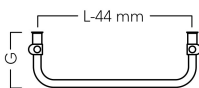

682 mm   1 038 mm   1 230 mm   1 394 mm   1 650 mm

UKŁAD GRZEJNIKA PRZY WYSOKOŚCI:
radiator shape and design with the height:

WARTO ROZMAWIAĆ

Masz pytanie? Chcesz wiedzieć więcej?
Po prostu zadzwoń: 54 235 59 05.

TALK TO US

Have you got any questions?
Give us a call at +48 54 235 59 05 ext. 43 or 51

Więcej?

Need more?