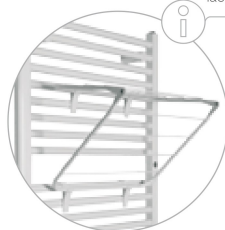

INSPIRACJE / MOŻLIWOŚCI

inspirations / notes

BOL-50/70

WYBRANY MODEL
selected model

**nowa funkcjonalność:
do grzejnika pasuje nakładka Smart
Drying System do suszenia ubrań**
new functionality: the radiator is suitable for
use with the Smart Drying System
facility for drying clothes

138

DOLNE bottom

BOCZNE top-bottom same end

PODŁĄCZENIE / connection

ZBUDUJ WŁASNY INDEKS

build your own index

POTRZEBUJESZ POMOCY?

need help?