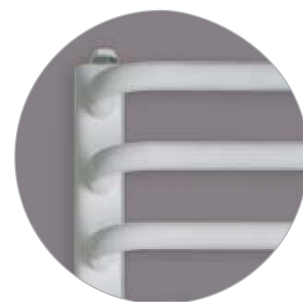

WYMIARY / DIMENSIONS

SZEROKOŚĆ / WIDTH	500, 550 mm
WYSOKOŚĆ / HEIGHT	682 - 1650 mm
GŁĘBOKOŚĆ / DEPTH	160 - 170 mm

MOC CIEPLNA / THERMAL OUTPUT

75/65/20 °C	344 - 851 W
90/70/20 °C	428 - 1062 W

PODŁĄCZENIE / CONNECTION

DOLNE / BOTTOM	450, 500 mm
DOLNE TYPU "D50" / BOTTOM "D50" TYPE	-
DOLNE TYPU "V" / BOTTOM V-TYPE	-
BOCZNE / TOP BOTTOM SAME END	500 mm
KRZYŻOWE / CROSS-OVER	możliwe / possible
PRZYŁĄCZA / CONNECTOR	G 1/2"

BUDOWA / BUILD

RURA / PIPE	Ø 22 mm
KOLEKTOR / MANIFOLD	D 40 x 30 mm
MATERIAŁ / MATERIAL	stal steel
POWIERZCHNIA / SURFACE	powłoka lakiernicza lacquer-painted

PARAMETRY PRACY / WORKING PARAMETERS

MAX CIŚNIENIE PRACY / MAX. WORKING PRESSURE	1 MPa
MAX TEMP. PRACY / MAX. WORKING TEMPERATURE	95 °C

INNE / OTHERS

STANDARD / STANDARD	grzejnik w kolorze biały silk o podłączeniu dolnym bottom connection radiator in white silk colour
KOMPLET / SET	grzejnik, zestaw montażowy, odpowietrznik, instrukcja, karta gwarancyjna, opakowanie radiator, mounting kit, air vent, manual, guarantee card, packaging

AKCESORIA DEDYKOWANE / DEDICATED ACCESSORIES

ZAWORY I GŁOWICE / VALVES AND HEADS	Z1, Z2, Z7 - Z10, Z13	134
GRZAŁKI / HEATING ELEMENTS	300W / 600W / 900W	132
PÓŁKI I WIESZAKI / SHELVES AND HANGERS	HS2	138

BOL-50/120

hD - rozstaw podłączenia
dolnego
bottom connection pitch

hB - rozstaw podłączenia
bocznego
top-bottom connection pitch