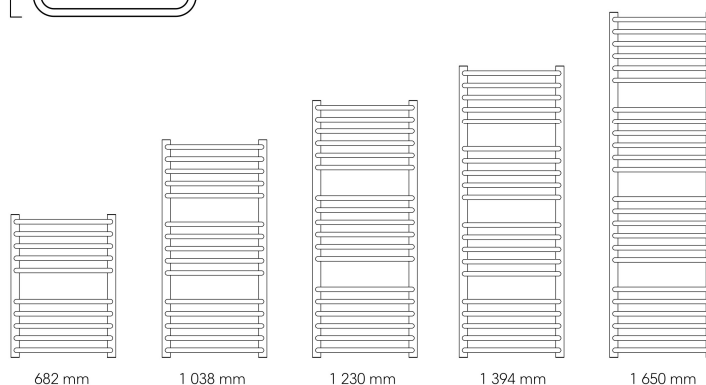

682 mm   1 038 mm   1 230 mm   1 394 mm   1 650 mm

UKŁAD GRZEJNIKA PRZY WYSOKOŚCI:
radiator shape and design with the height:

WARTO ROZMAWIAĆ

Masz pytanie? Chcesz wiedzieć więcej?
Po prostu zadzwoń: 54 235 59 05.

TALK TO US

Have you got any questions?
Give us a call at +48 54 235 59 05 ext. 43 or 51

Więcej?

Need more?