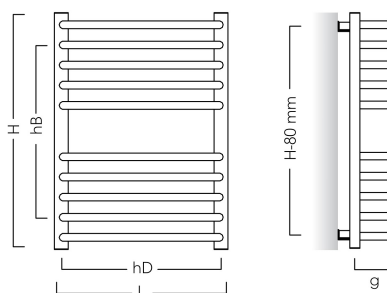

WYMIARY / DIMENSIONS

SZEROKOŚĆ / WIDTH	500, 550 mm
WYSOKOŚĆ / HEIGHT	682 - 1650 mm
GŁĘBOKOŚĆ / DEPTH	160 - 170 mm

MOC CIEPLNA / THERMAL OUTPUT

75/65/20 °C	344 - 851 W
90/70/20 °C	428 - 1062 W

PODŁĄCZENIE / CONNECTION

DOLNE / BOTTOM	450, 500 mm
DOLNE TYPU "D50" / BOTTOM "D50" TYPE	-
DOLNE TYPU "V" / BOTTOM V-TYPE	-
BOCZNE / TOP BOTTOM SAME END	500 mm
KRZYŻOWE / CROSS-OVER	możliwe / possible
PRZYŁĄCZA / CONNECTOR	G 1/2"

BUDOWA / BUILD

RURA / PIPE	Ø 22 mm
KOLEKTOR / MANIFOLD	D 40 x 30 mm
MATERIAŁ / MATERIAL	stal steel
POWIERZCHNIA / SURFACE	powłoka lakiernicza lacquer-painted

PARAMETRY PRACY / WORKING PARAMETERS

MAX CIŚNIENIE PRACY / MAX. WORKING PRESSURE	1 MPa
MAX TEMP. PRACY / MAX. WORKING TEMPERATURE	95 °C

INNE / OTHERS

STANDARD / STANDARD	grzejnik w kolorze biały silk o podłączeniu dolnym bottom connection radiator in white silk colour
KOMPLET / SET	grzejnik, zestaw montażowy, odpowietrznik, instrukcja, karta gwarancyjna, opakowanie radiator, mounting kit, air vent, manual, guarantee card, packaging

AKCESORIA DEDYKOWANE / DEDICATED ACCESSORIES

ZAWORY I GŁOWICE / VALVES AND HEADS	Z1, Z2, Z7 - Z10, Z13	134
GRZAŁKI / HEATING ELEMENTS	300W / 600W / 900W	132
PÓŁKI I WIESZAKI / SHELVES AND HANGERS	HS2	138

BOL-50/120

hD - rozstaw podłączenia
dolnego
bottom connection pitch

hB - rozstaw podłączenia
bocznego
top-bottom connection pitch