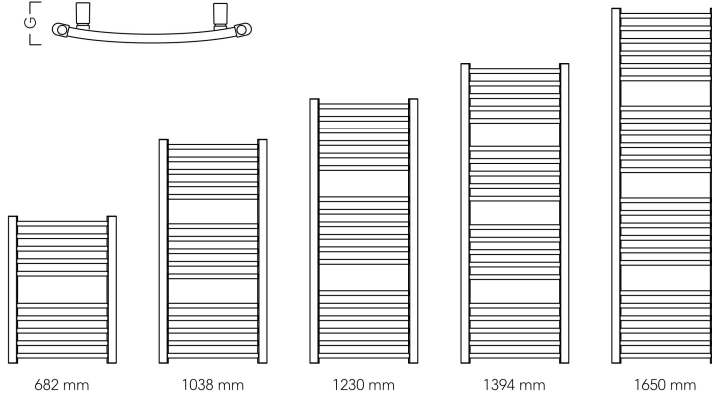

WYMIARY / DIMENSIONS

SZEROKOŚĆ / WIDTH	500, 550 mm
WYSOKOŚĆ / HEIGHT	682 - 1650 mm
GŁĘBOKOŚĆ / DEPTH	103 - 117 mm

MOC CIEPLNA / THERMAL OUTPUT

75/65/20 °C	286 - 721 W
90/70/20 °C	357 - 903 W

PODŁĄCZENIE / CONNECTION

DOLNE / BOTTOM	450, 500 mm
DOLNE TYPU "D50" / BOTTOM "D50" TYPE	-
DOLNE TYPU "V" / BOTTOM V-TYPE	-
BOCZNE / TOP BOTTOM SAME END	-
KRZYŻOWE / CROSS-OVER	możliwe / possible
PRZYŁĄCZA / CONNECTOR	G 1/2"

BUDOWA / BUILD

RURA / PIPE	Ø 22 mm
KOLEKTOR / MANIFOLD	D 40 x 30 mm
MATERIAŁ / MATERIAL	stal steel
POWIERZCHNIA / SURFACE	powłoka lakiernicza lacquer-painted

PARAMETRY PRACY / WORKING PARAMETERS

MAX CIŚNIENIE PRACY / MAX. WORKING PRESSURE	1 MPa
MAX TEMP. PRACY / MAX. WORKING TEMPERATURE	95 °C

INNE / OTHERS

STANDARD / STANDARD	grzejnik w kolorze biały silk o podłączeniu dolnym bottom connection radiator in white silk colour
KOMPLET / SET	grzejnik, zestaw montażowy, odpowietrznik, instrukcja, karta gwarancyjna, opakowanie radiator, mounting kit, air vent, guarantee card, packaging

AKCESORIA DEDYKOWANE / DEDICATED ACCESSORIES

ZAWORY I GŁOWICE / VALVES AND HEADS	Z1, Z2, Z7 - Z10, Z13	134
GRZAŁKI / HEATING ELEMENTS	300W / 600W / 900W	132
PÓŁKI I WIESZAKI / SHELVES AND HANGERS	HS2	138

AMBR-50/120

UKŁAD GRZEJNIKA PRZY WYSOKOŚCI:
radiator shape and design with the height:

WARTO ROZMAWIAĆ

Masz pytanie? Chcesz wiedzieć więcej?
Po prostu zadzwoń: 54 235 59 05.

TALK TO US

Have you got any questions?
Give us a call at +48 54 235 59 05 ext. 43 or 51

Więcej?

Need more?