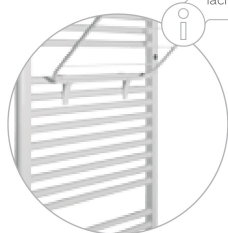

AMBRA R [AMBR]

MODEL model	WYMIARY / dimensions			PODŁĄCZENIE / connection			MOC / output			INFORMACJE DODATKOWE / additional information								
				TYP type	ROZSTAW (h) pitch (h)	ODLEGŁOŚĆ OSI PRZYPIĘCIA OD ŚCIANY (g) spacing between connector and wall (g)	55 / 45 / 20 °C	75 / 65 / 20 °C	90 / 70 / 20 °C	MASA weight	POJEMNOŚĆ WODNA water capacity	POLE POWIERZCHNI surface area	WYKŁADNIK n index exponent n	SUGEROWANA MOC GRZĄDKI suggested heating element power				
	SZEROKOŚĆ (L) width (L)	WYSOKOŚĆ (H) height (H)	GŁĘBOKOŚĆ (G) depth (G)				W	W	W						kg	dm³	m²	W
AMBR-50/70	500	682	103-117	dolne bottom	450	60-74	153	286	357	4,6	2,6	0,44	1,2205	300				
AMBR-50/100		1038					226	423	529	7,0	3,8	0,69	1,2295	300				
AMBR-50/120		1230					267	499	624	8,1	4,6	0,83	1,2236	600				
AMBR-50/140		1394					303	565	706	9,0	5,3	0,93	1,2186	600				
AMBR-50/170		1650					357	670	839	10,5	6,3	1,12	1,2341	600				
AMBR-55/70	550	682	103-117	dolne bottom	500	60-74	164	307	384	4,6	2,9	0,46	1,2268	300				
AMBR-55/100		1038					243	455	569	7,0	4,2	0,75	1,2259	300				
AMBR-55/120		1230					287	536	670	8,2	5,0	0,92	1,2248	600				
AMBR-55/140		1394					325	607	759	9,1	5,7	1,01	1,2239	600				
AMBR-55/170		1650					384	721	903	10,7	6,8	1,21	1,2341	900				

INSPIRACJE / MOŻLIWOŚCI inspirations / notes

AMBR-50/70

nowa funkcjonalność:
do grzejnika pasuje nakładka Smart Drying System do suszenia ubrań
new functionality: the radiator is suitable for use with the Smart Drying System facility for drying clothes

DOLNE bottom

PODŁĄCZENIE / connection

ZBUDUJ WŁASNY INDEKS build your own index

POTRZEBUJESZ POMOCY?
need help? 14

INDEKS
index