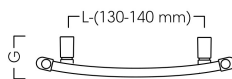

AKCESORIA DEDYKOWANE / DEDICATED ACCESSORIES

ZAWORY I GŁOWICE / VALVES AND HEADS	Z1, Z2, Z7 - Z10, Z13	134
GRZAŁKI / HEATING ELEMENTS	300W / 600W / 900W	132
PÓŁKI I WIESZAKI / SHELVES AND HANGERS	HS2	138

AMBR-50/120