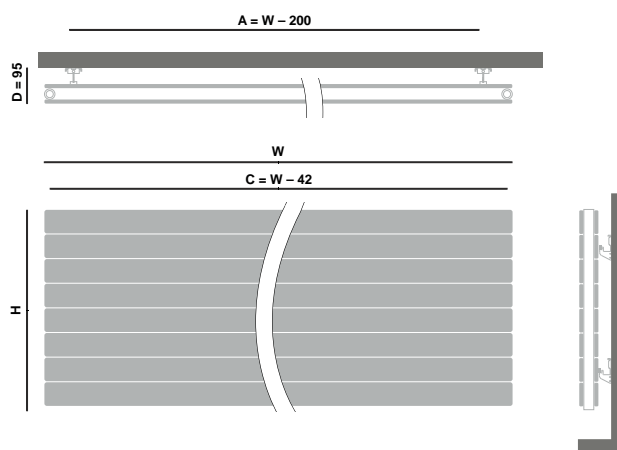

- Grzejnik dostępny z magazynu w kolorze standardowym