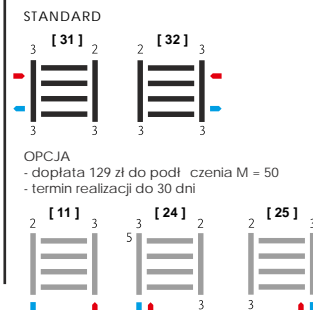

Wysokość H [mm]	Szerokość W [mm]										
	400 (40)	500 (50)	600 (60)	700 (70)	800 (80)	900 (90)	1000 (100)	1100 (110)	1200 (120)	1300 (130)	1400 (140)
216 (20)	AHH2 20/40 1014203476	AHH2 20/50 1014203478	AHH2 20/60 1014203480	AHH2 20/70 1014203482	AHH2 20/80 1014203484	AHH2 20/90 1014203486	AHH2 20/100 1014203488	AHH2 20/110 1014203490	AHH2 20/120 1014203492	AHH2 20/130 1014203494	AHH2 20/140 1014203496
289 (30)	AHH2 30/40 1014203520	AHH2 30/50 1014203522	AHH2 30/60 1014203524	AHH2 30/70 1014203526	AHH2 30/80 1014203528	AHH2 30/90 1014203530	AHH2 30/100 1014203532	AHH2 30/110 1014203534	AHH2 30/120 1014203536	AHH2 30/130 1014203538	AHH2 30/140 1014203540
362 (40)	AHH2 40/40 1014203564	AHH2 40/50 1014203566	AHH2 40/60 1014203568	AHH2 40/70 1014203570	AHH2 40/80 1014203572	AHH2 40/90 1014203574	AHH2 40/100 1014203576	AHH2 40/110 1014203578	AHH2 40/120 1014203580	AHH2 40/130 1014203582	AHH2 40/140 1014203584
435 (45)	AHH2 45/40 1014203608	AHH2 45/50 1014203610	AHH2 45/60 1014203612	AHH2 45/70 1014203614	AHH2 45/80 1014203616	AHH2 45/90 1014203618	AHH2 45/100 1014203620	AHH2 45/110 1014203622	AHH2 45/120 1014203624	AHH2 45/130 1014203626	AHH2 45/140 1014203628
508 (50)	AHH2 50/40 1014203652	AHH2 50/50 1014203654	AHH2 50/60 1014203656	AHH2 50/70 1014203658	AHH2 50/80 1014203660	AHH2 50/90 1014203662	AHH2 50/100 1014203664	AHH2 50/110 1014203666	AHH2 50/120 1014203668	AHH2 50/130 1014203670	AHH2 50/140 1014203672
581 (60)	AHH2 60/40 1014203696	AHH2 60/50 1014203698	AHH2 60/60 1014203700	AHH2 60/70 1014203702	AHH2 60/80 1014203704	AHH2 60/90 1014203706	AHH2 60/100 1014203708	AHH2 60/110 1014203710	AHH2 60/120 1014203712	AHH2 60/130 1014203714	AHH2 60/140 1014203716
654 (65)	AHH2 65/40 1014203740	AHH2 65/50 1014203742	AHH2 65/60 1014203744	AHH2 65/70 1014203746	AHH2 65/80 1014203748	AHH2 65/90 1014203750	AHH2 65/100 1014203752	AHH2 65/110 1014203754	AHH2 65/120 1014203756	AHH2 65/130 1014203758	AHH2 65/140 1014203760
727 (70)	AHH2 70/40 1014203784	AHH2 70/50 1014203786	AHH2 70/60 1014203788	AHH2 70/70 1014203790	AHH2 70/80 1014203792	AHH2 70/90 1014203794	AHH2 70/100 1014203796	AHH2 70/110 1014203798	AHH2 70/120 1014203800	AHH2 70/130 1014203802	AHH2 70/140 1014203804
800 (80)	AHH2 80/40 1014203828	AHH2 80/50 1014203830	AHH2 80/60 1014203832	AHH2 80/70 1014203834	AHH2 80/80 1014203836	AHH2 80/90 1014203838	AHH2 80/100 1014203840	AHH2 80/110 1014203842	AHH2 80/120 1014203844	AHH2 80/130 1014203846	AHH2 80/140 1014203848
873 (90)	AHH2 90/40 1014203872	AHH2 90/50 1014203874	AHH2 90/60 1014203876	AHH2 90/70 1014203878	AHH2 90/80 1014203880	AHH2 90/90 1014203882	AHH2 90/100 1014203884	AHH2 90/110 1014203886	AHH2 90/120 1014203888	AHH2 90/130 1014203890	AHH2 90/140 1014203892
946 (95)	AHH2 95/40 1014203916	AHH2 95/50 1014203918	AHH2 95/60 1014203920	AHH2 95/70 1014203922	AHH2 95/80 1014203924	AHH2 95/90 1014203926	AHH2 95/100 1014203928	AHH2 95/110 1014203930	AHH2 95/120 1014203932	AHH2 95/130 1014203934	AHH2 95/140 1014203936
1019 (100)	AHH2 100/40 1014203960	AHH2 100/50 1014203962	AHH2 100/60 1014203964	AHH2 100/70 1014203966	AHH2 100/80 1014203968	AHH2 100/90 1014203970	AHH2 100/100 1014203972	AHH2 100/110 1014203974	AHH2 100/120 1014203976	AHH2 100/130 1014203978	AHH2 100/140 1014203980
1092 (110)	AHH2 110/40 1014204004	AHH2 110/50 1014204006	AHH2 110/60 1014204008	AHH2 110/70 1014204010	AHH2 110/80 1014204012	AHH2 110/90 1014204014	AHH2 110/100 1014204016	AHH2 110/110 1014204018	AHH2 110/120 1014204020	AHH2 110/130 1014204022	AHH2 110/140 1014204024
1165 (115)	AHH2 115/40 1014204048	AHH2 115/50 1014204050	AHH2 115/60 1014204052	AHH2 115/70 1014204054	AHH2 115/80 1014204056	AHH2 115/90 1014204058	AHH2 115/100 1014204060	AHH2 115/110 1014204062	AHH2 115/120 1014204064	AHH2 115/130 1014204066	AHH2 115/140 1014204068
1238 (120)	AHH2 120/40 1014204092	AHH2 120/50 1014204094	AHH2 120/60 1014204096	AHH2 120/70 1014204098	AHH2 120/80 1014204100	AHH2 120/90 1014204102	AHH2 120/100 1014204104	AHH2 120/110 1014204106	AHH2 120/120 1014204108	AHH2 120/130 1014204110	AHH2 120/140 1014204112